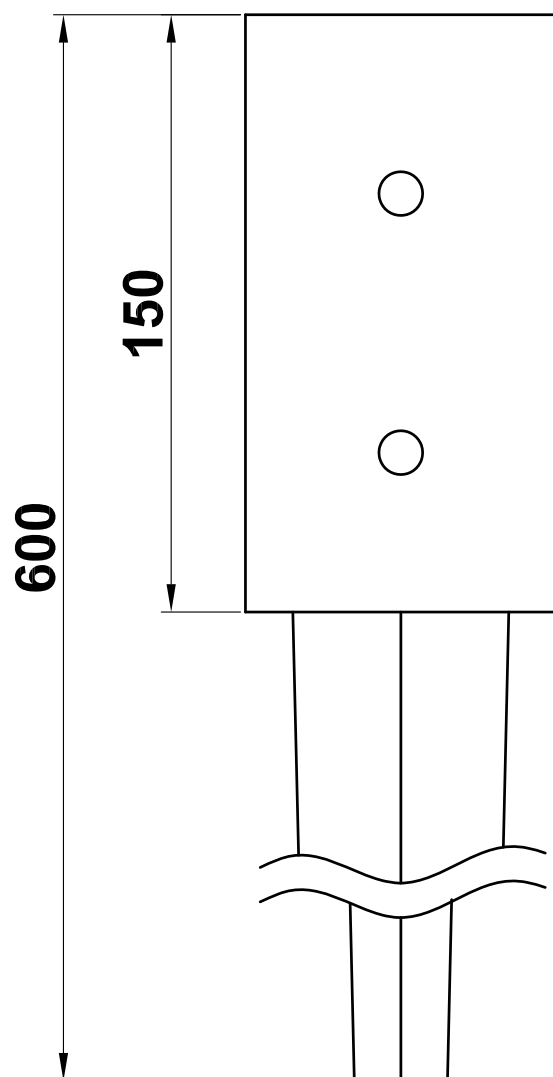

Soporte Mod. 359

A (mm)
72
92